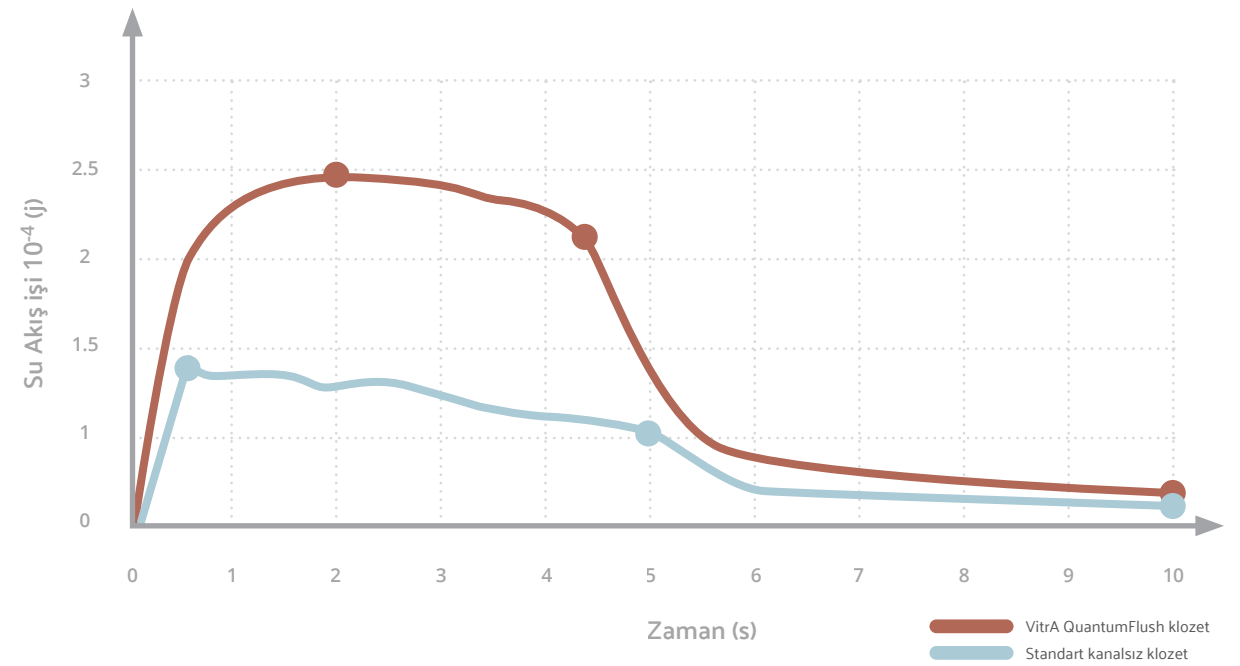

2 kat daha fazla temizlik gücü

VitrA QuantumFlush klozette, standart kanalsız klozetlere kıyasla **%120 daha etkili** yıkama sağlanır.