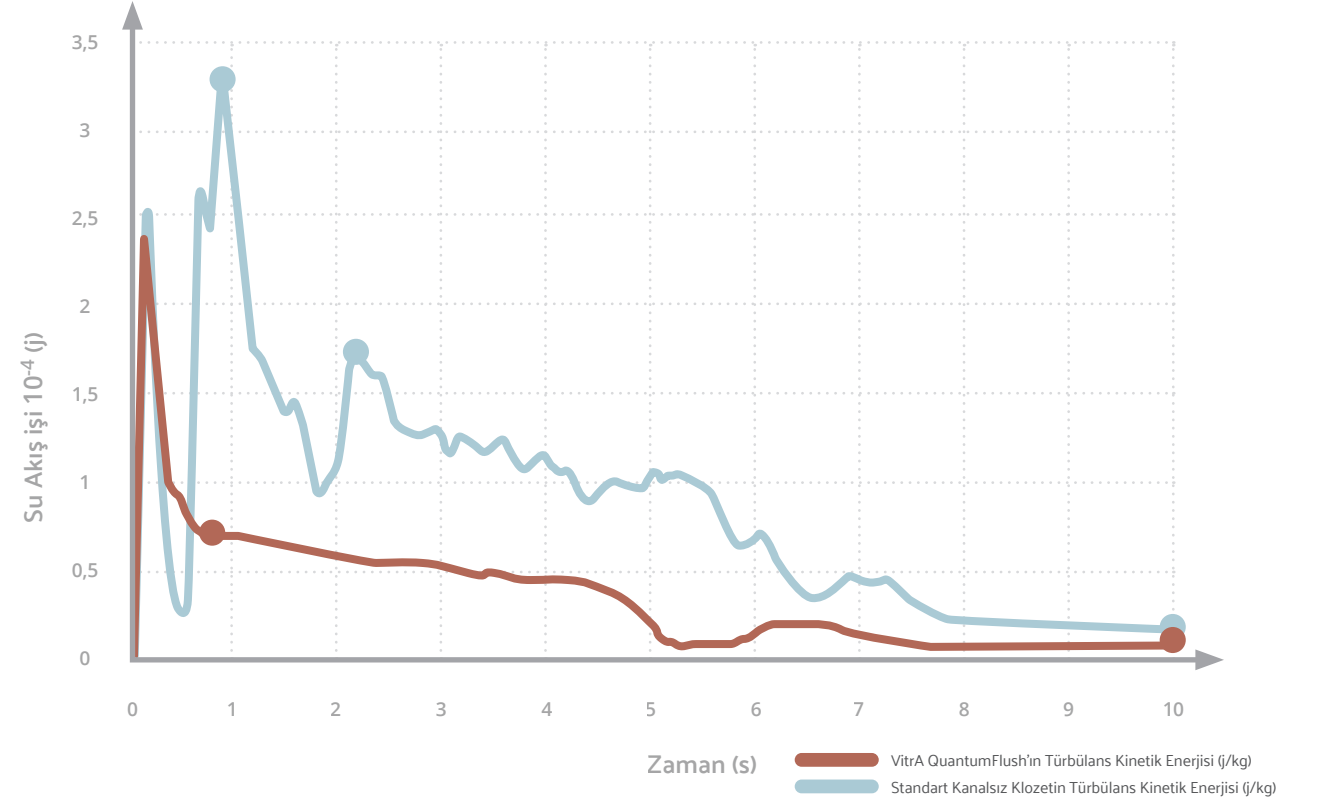

Güçlü ve sıçratmaz

Mevcut yıkama sistemlerinde, düzensiz akış sebebiyle su tanecikleri hazne içinde çarpışarak sıçratmalara ve bioaerosollerin banyo ortamına yayılımına neden olur. QuantumFlush, standartların üzerinde bir yıkama gücü sağlamasına karşın, suyu sıçratmaz ve hijyenik bir tuvalet deneyimi sağlar.

Daha az türbülans, daha az sıçrama.