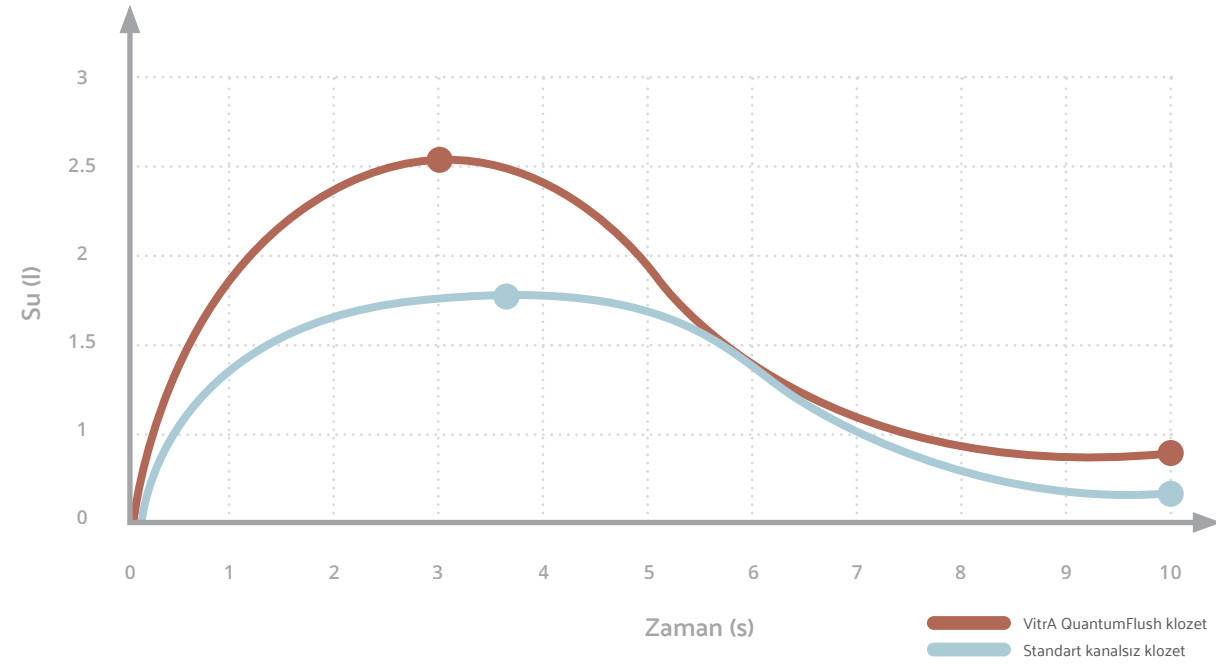

Suyun gücünden gelen üstün performans

QuantumFlush, her detayıyla suyun enerjisinden en yüksek seviyede yararlanmak için tasarlandı. Teknolojisinin temelini oluşturan laminer akış prensibi sayesinde maksimum performansa ulaşan yıkama sistemi, mevcut klozetlere göre çok daha üstün bir temizlik sağlar.

Aynı su miktarıyla daha fazla etki

Her ikisi de 3/6 litre ile çalışsa da Vitra QuantumFlush klozetin içindeki su, standart kanalsız klozetlere göre **%31 daha verimlidir**.