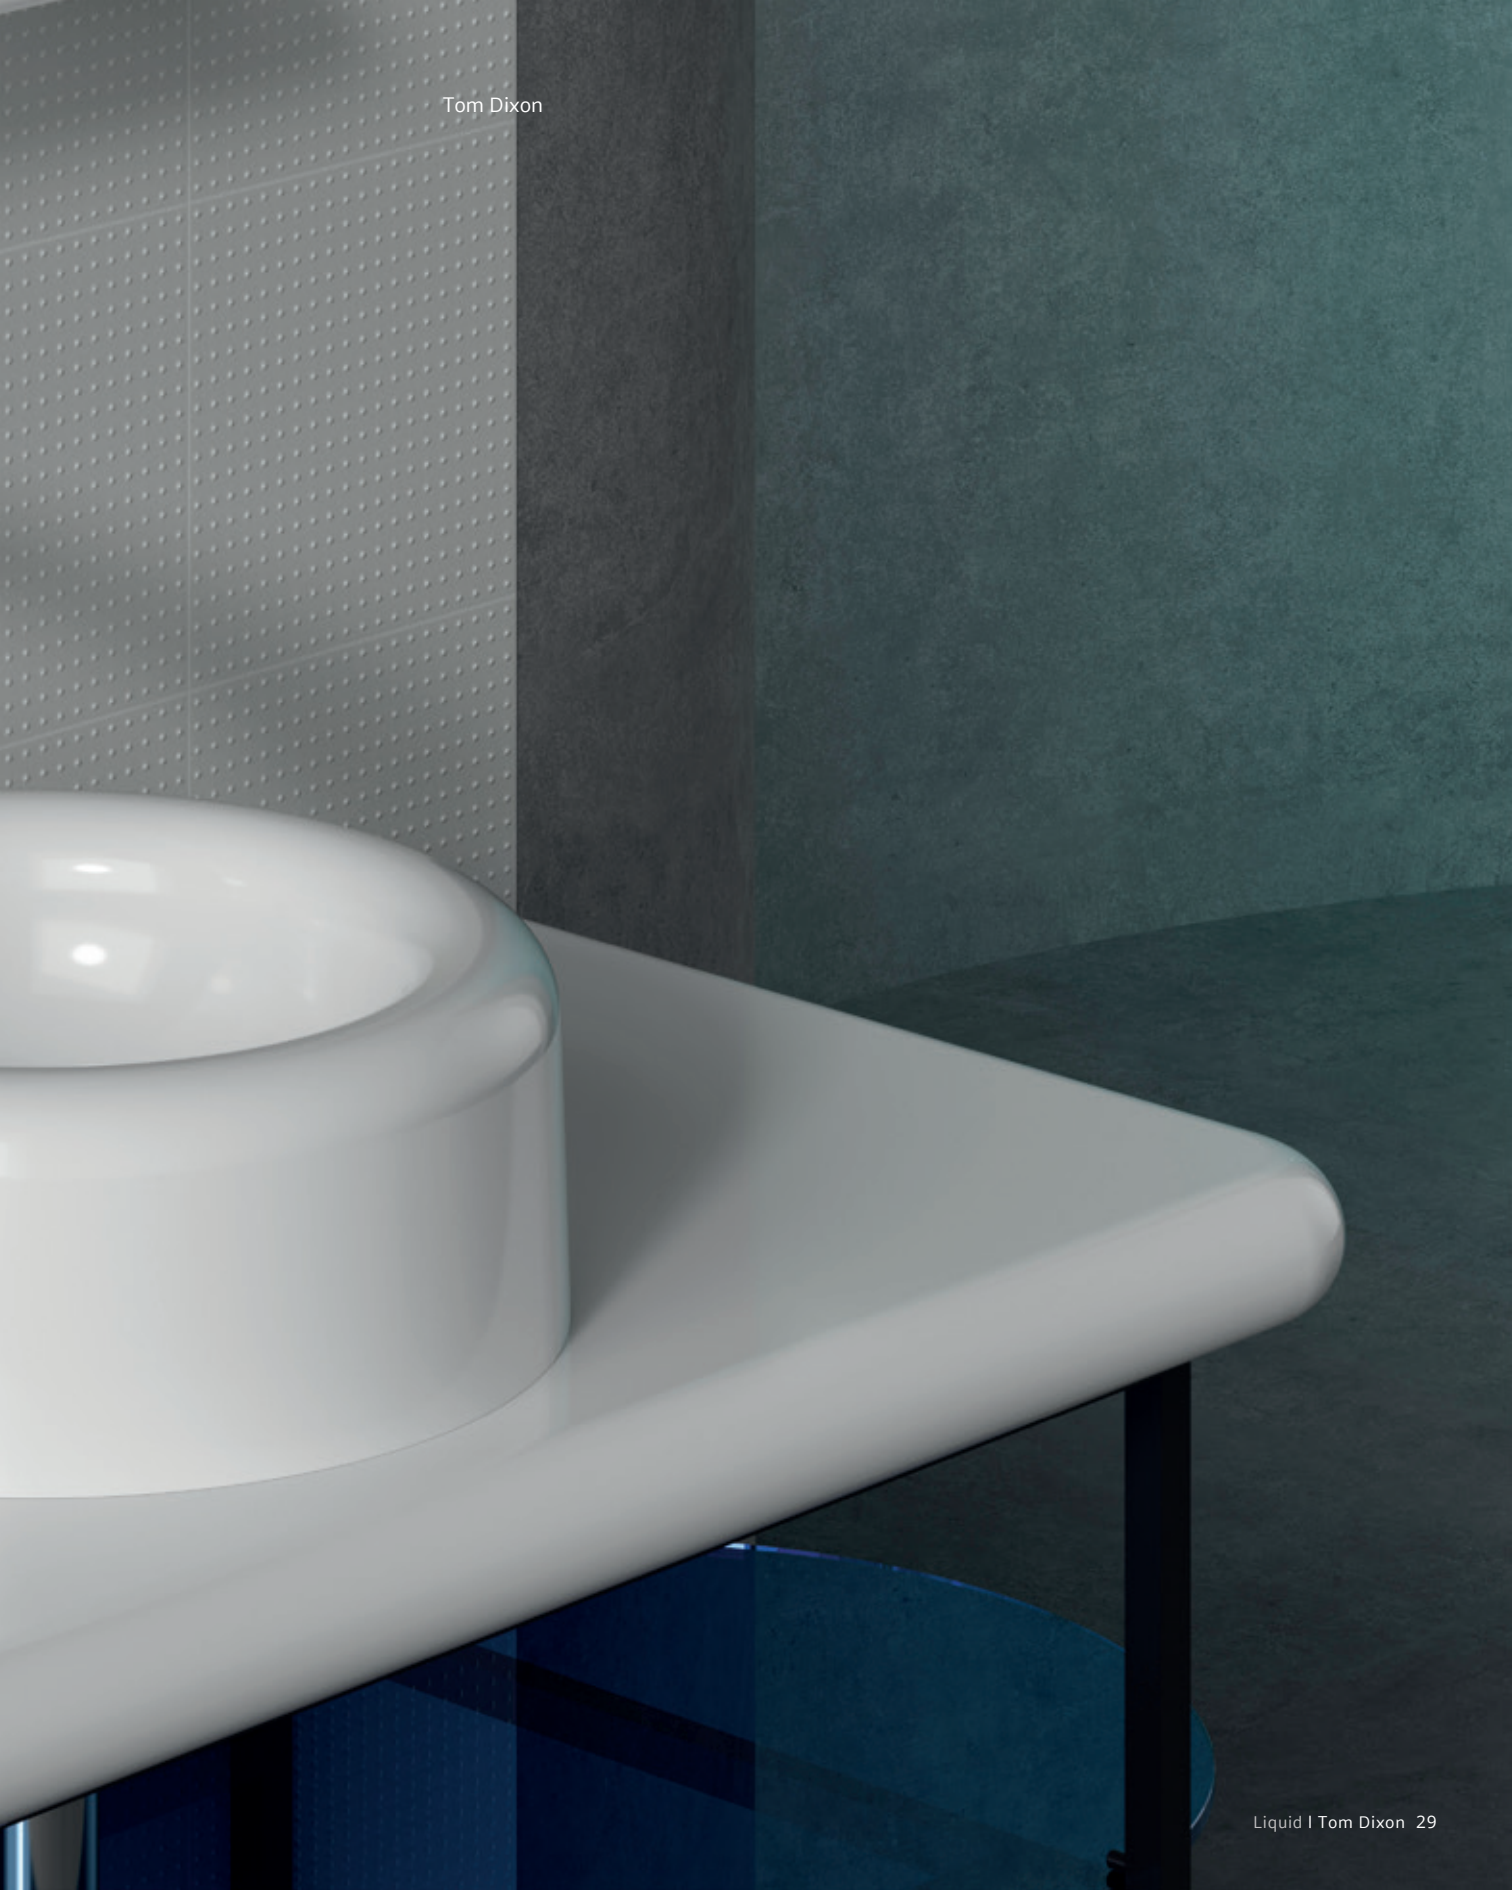

Koleksiyonun ana ürün yelpazesi, ince dokunsal detaylar ve kişiye özel yaratıcılık için sonsuz seçenekler sunan rölyef duvar karoları ile zenginleşiyor.

Tom Dixon

Tom Dixon

Zarif ekicilik

Tom Dixon tarafından yaratılan 6zg6n konik tema, duvara ya da tavana monte edilen, etkileyici duş bařlıkları ve duş setlerinde de kendini g6steriyor. Entegre el duşu modeli, inovatif ve kullanımı kolay, mıknatıslı tasarımıyla 6n plana ıkarken zemine monte duş kolonu, hem i mekanlar hem de havuz ve bahe kullanımı iin yaratıcı 6z6mler sunuyor.