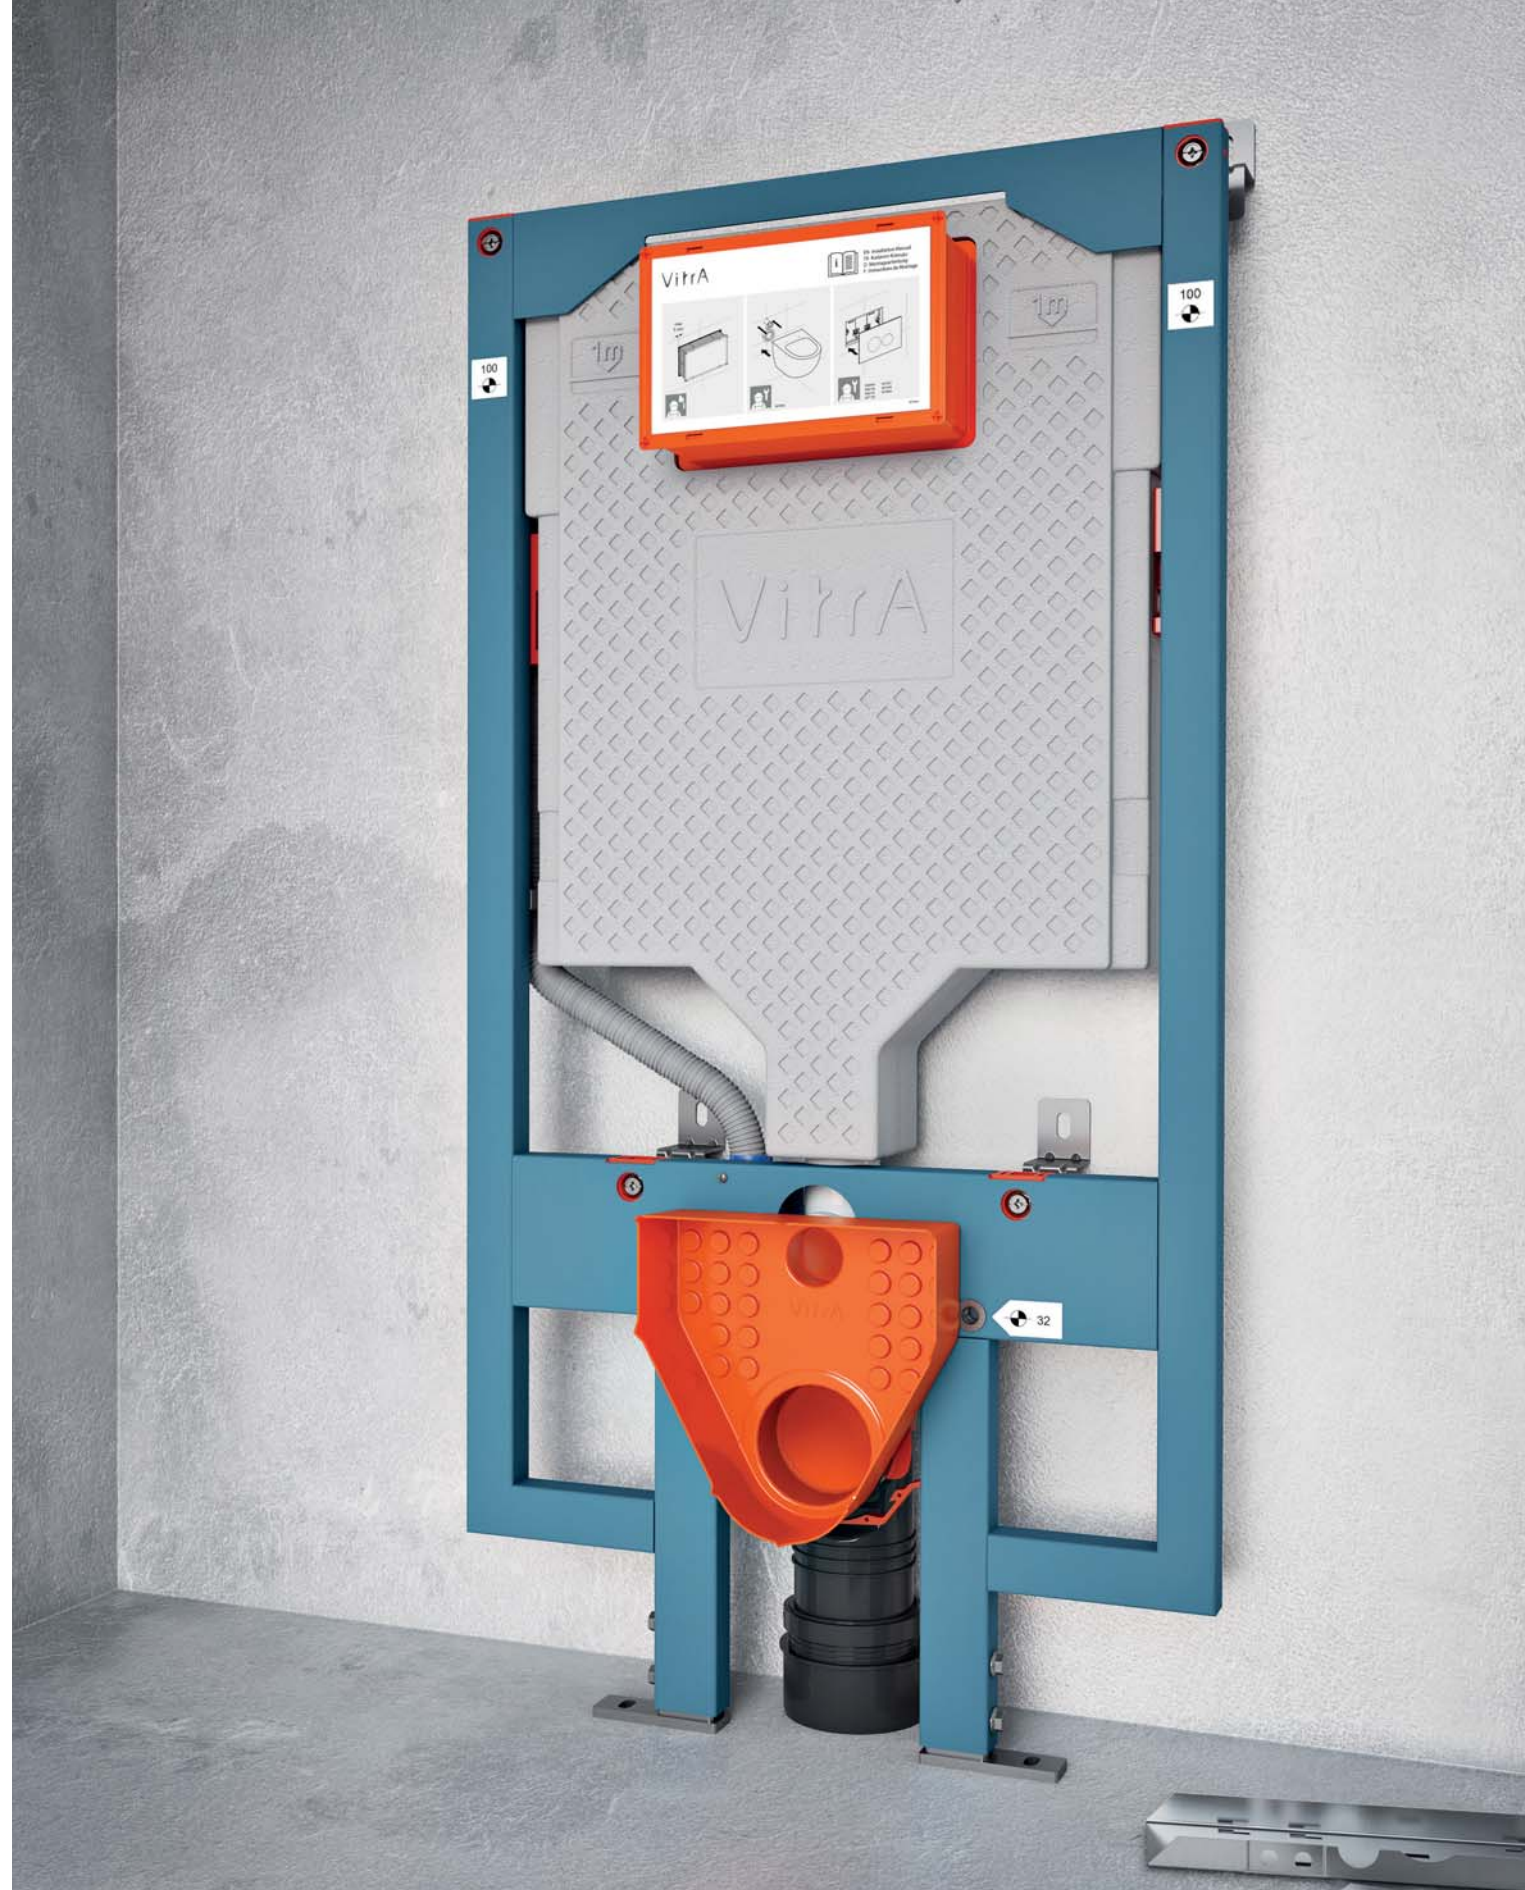

VitrA'nın en sessiz gömme rezervuarı

VPro Gmme Rezervuarlar, 10,5 cm gvde kalınlıđına ve iki paralı, zel aılı bir ara musluđa sahiptir. Hem pnmatik hem de mekanik kumanda panelleriyle alıřabilen VitrA VPro Gmme rezervuarlar, 2.5/4 L ve 3/6 L olarak fonksiyon yapabilme zelliđine sahiptir.