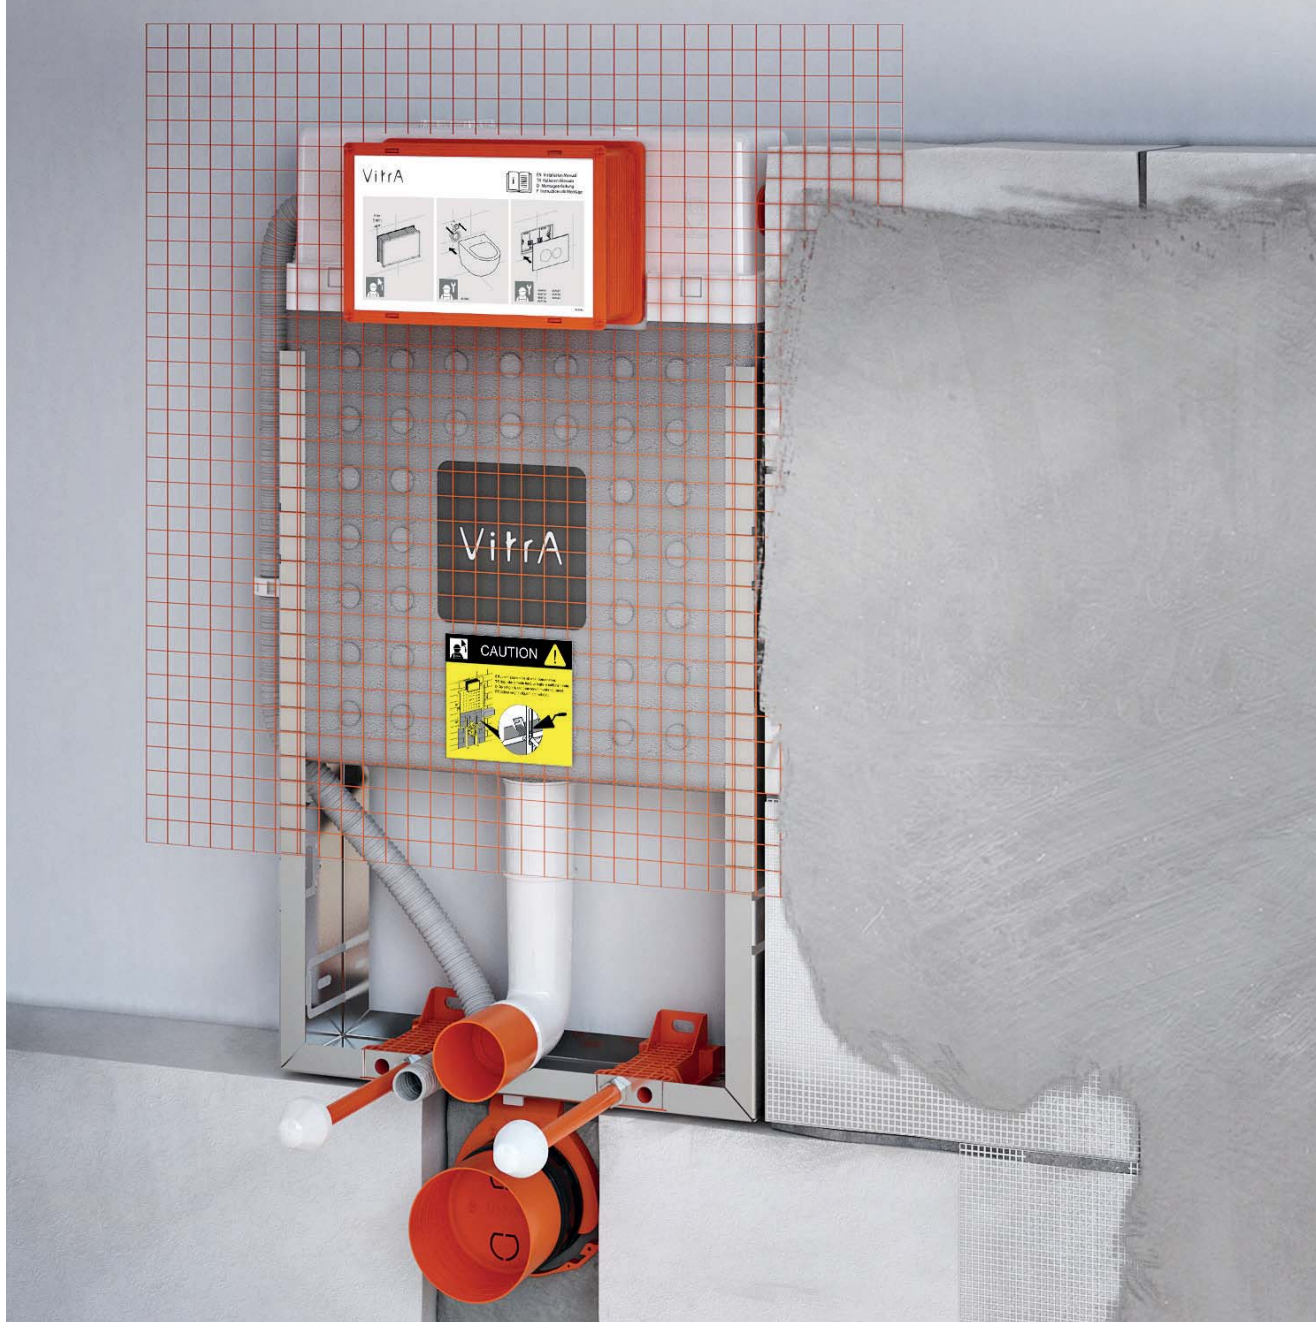

VitrA G6mme Rezervuarlar

VitrA'dan yıllara meydan okuyan g6mme rezervuarlar

VitrASilent G6mme Rezervuarlar

6z6l doldurma sistemi sayesinde rezervuar doldurma sesi 19 desibeli ge6cmiyor ve fısıltı sessizliğinde 6alıřıyor. B6ylece rezervuar dolumu bitmeye yaklařık6a artan rahatsız edici sesleri 6nlemiř oluyor. 6r6nde kullanılan strafor ekstra yalıtım g6revi g6r6yor; b6ylece hem banyoda hem de binaların diđer yařam alanlarında sessizliđi bozmuyor.

10
yıl

30
yıl

10 yıl garanti ve
30 yıl yedek par6a
teminatı

Kaliteli, dayanıklı ve s6rd6r6lebilir VitrA 6r6nleri 6st6n seviyede iřlevsel ve g6venilir 66z6mler sunuyor. VitrA G6mme Rezervuarların dayanıklılıđı, VitrA'nın y6ksek teknoloji standartlarına ve 6r6nlerin ardındaki m6hendisliđe dayanıyor. T6m g6mme rezervuarlar, 10 yıl garantiye ek olarak 30 yıl yedek par6a teminat garantisiyle sunuluyor.