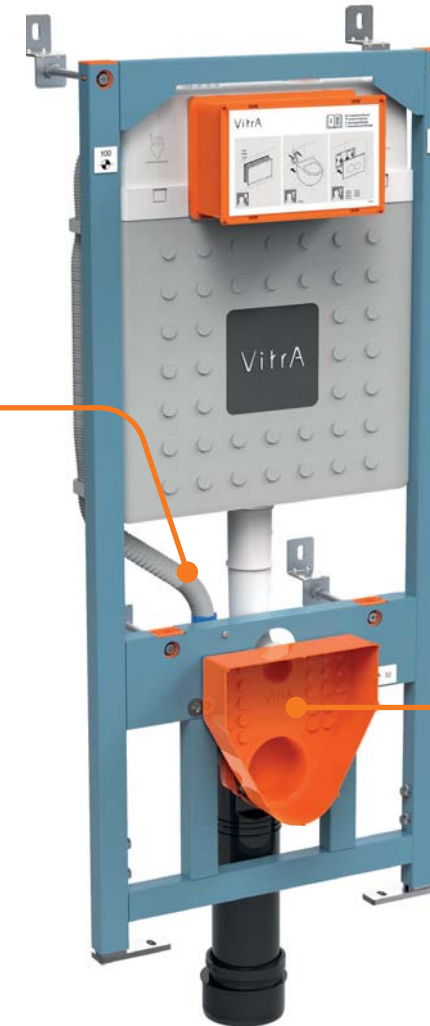

Elektrik kablo kanalı

Elektrikli ürünlerin kullanımı sırasında duvar kırılmasına gerek kalmadan, kolay ve hızlı kablo geçişi imkanı sağlayan elektrik kablo kanalı.