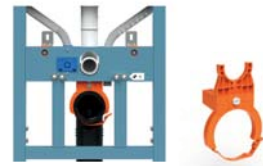

Ayarlanabilir kelepçe
Temiz ve pis su borusunu sabitleyerek hatalı kurulumu engel olur, kolay ve hızlı kurulum sağlar.

Ayarlanabilir yaylı ayak
Tek kişiyle kolay ve doğru yükseklik ayarı.