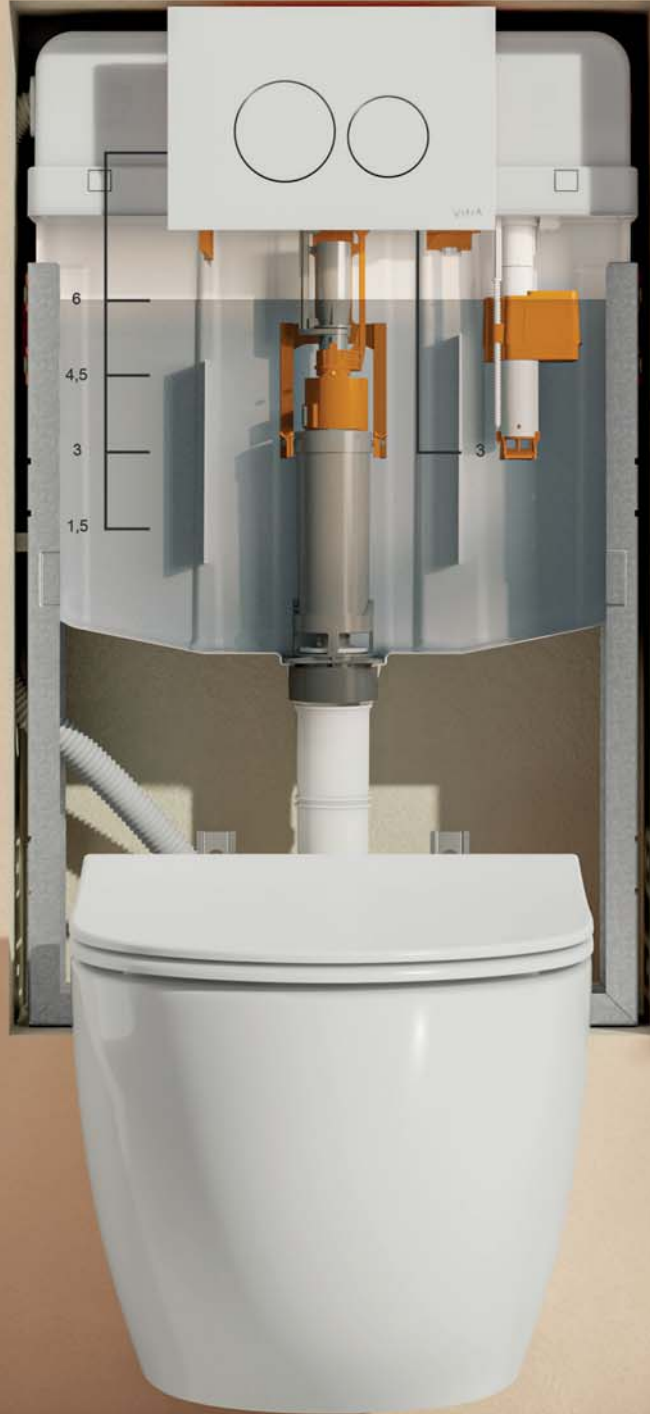

Ayarlanabilir yıkama hacmi

Vitra Gömme Rezervuarlar, özel iç takım ayarları sayesinde daha az yıkama hacmiyle daha az su tüketilmesini sağlayarak farklı ihtiyaçlara cevap veriyor.

Çevre dostu tasarımıyla Vitra Gömme Rezervuarlar, içlerinde bulunan çift kademeli yıkama sistemleri sayesinde 2,5 veya 3 litre yıkama imkanı sunarak su tasarrufu sağlar.