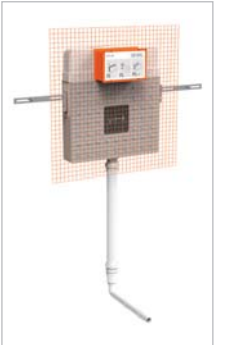

V8, V12

Hela taşları için gömme rezervuar.