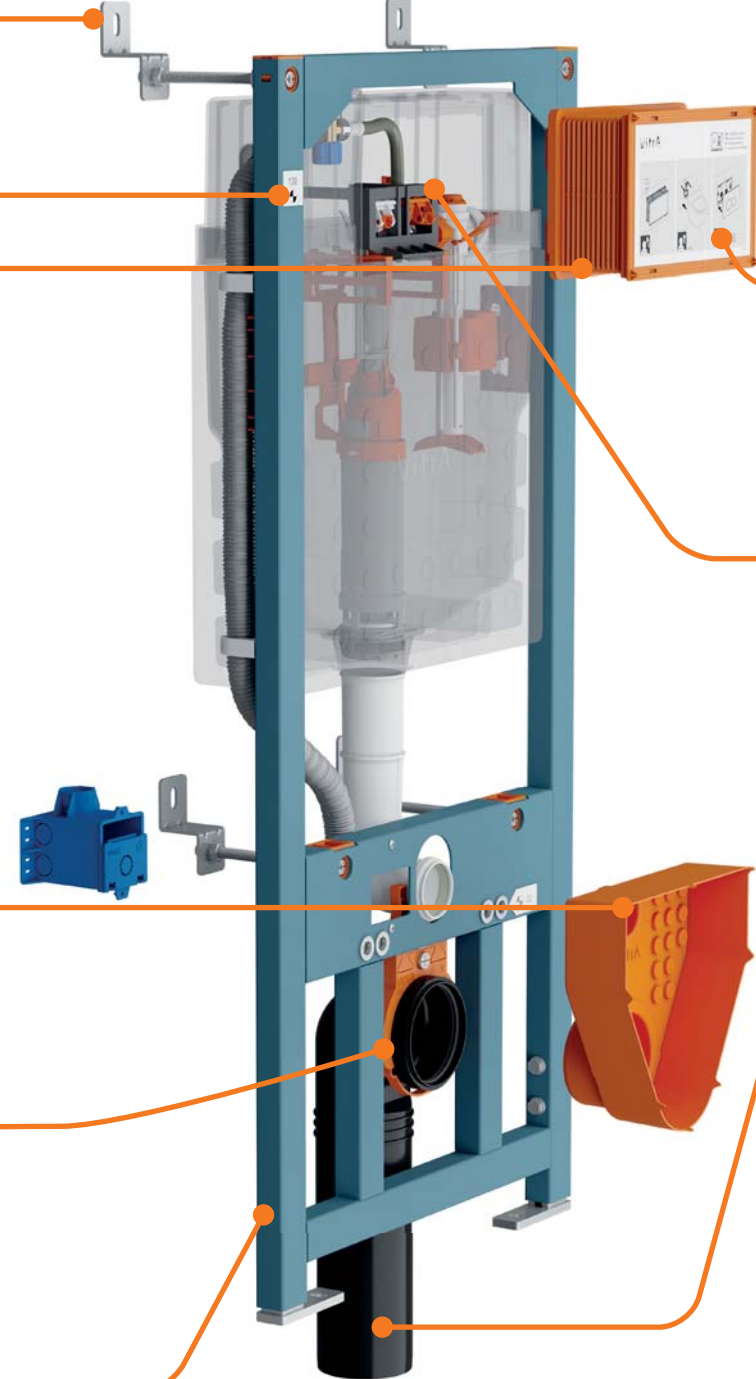

Hızlı kumanda paneli kurulumu

Kumanda paneli, kolay montaj sağlayan yapısıyla tek seferde kurulabilir. Ayar veya ölçüm gerektirmeden, kolayca yerleştirilip sabitlenebilir, vidalar sadece birkaç çevrimde sıkıştırılır.

Elle sıkılabilen flex hortum

Alet kullanımı gerektirmeyen elle kurulum avantajı. Flex içerisinde bulunan halka conta sayesinde su sızıntısı önlenir.

Kolay atık su borusu kurulumu
Drenaj borusu ve gömme rezervuar arasındaki mesafeden bağımsız, kolay montaj sağlar.

Pis su borusu, sabitleyici kelepçe ve eksantrik adaptörün üzerindeki seviyeler sayesinde pis su borusu toplamda 80 mm hareket edebilir.

Kelepçeye eksantrik adaptör bağlantısıyla arkadan çıkışı kurulum mümkündür.

Temin edilen eksantrik adaptörle boru aksında öne ve arkaya 10 mm hareket sağlanır.