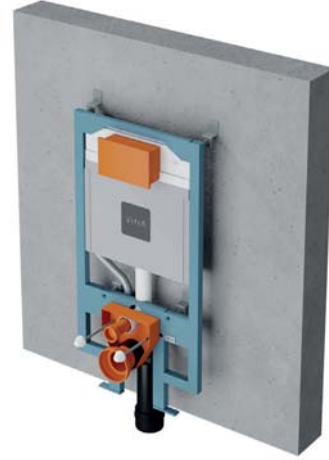

Alçıpan duvar modülleri

Karkas sistemlere veya yere montajlanabilir önü veya önü ve arkası alçıpan duvarlarla çevrilmiş sistemlere uygun modeller.

Öne çıkanlar

- Tuğla ya da alçıpan duvarlara uygulanabilir.
- 10,5 cm, 12 cm ve 8 cm kalınlıklarda VPro, V12, V8 rezervuar seçenekleri mevcuttur.
- VitrA VUni rezervuarlarda 82 cm, 98 cm gibi daha alçak montaj seçenekleri yer alır.
- VitrA metal çerçeveler, lavabolar, pisuvarlar ve bideler ile uyumludur.
- Asma, duvara tam dayalı, yerden tek klozetlere ve hela taşlarına uygulanabilir tasarım.
- Taşıyıcı metal çerçeveler, lavabolar, pisuvarlar ve bideler için de mevcuttur.

Her duruma uygun modüller

VitrA Gömme Rezervuarlar, farklı gereksinimlere teknolojik çözümler getiren seçenekler sunuyor. En popüler modellerimizden bazıları: