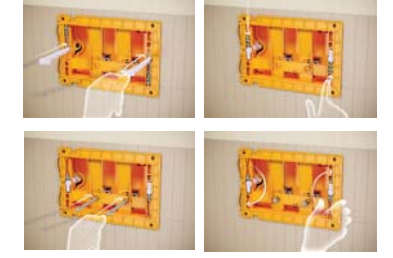

VitrA Gömme Rezervuarların montajı, yeni yapılan geliştirmeler sayesinde şimdi çok daha kolay, çok daha hızlı. Montaj süresini kısaltmanın yanı sıra ardında yatan mühendislik sayesinde VitrA Gömme Rezervuarlar montaj sırasında herhangi bir sorun yaşanmasına imkan tanımıyor. Daha kısa süren montaj, hem zamandan hem paradan tasarruf anlamına geliyor.

Duvar bağlantı parçaları
Önden ayarlanabilir yapısı ve hassas derinlik ayarıyla duvara hızlı montaj.

Yükseklik için konum etiketleri
Ekstra ölçüm gerektirmeden rezervuar ve klozetlerin doğru ve kolay monte edilmesini sağlayan 100 mm ve 32 mm yükseklik etiketleri.

Ayarlanabilir kelepçe
Temiz ve pis su borusunu sabitleyerek hatalı kurulumu engel olur, kolay ve hızlı kurulum sağlar.

Ayarlanabilir yaylı ayak
Tek kişiyle kolay ve doğru yükseklik ayarı.

Hızlı kumanda paneli kurulumu