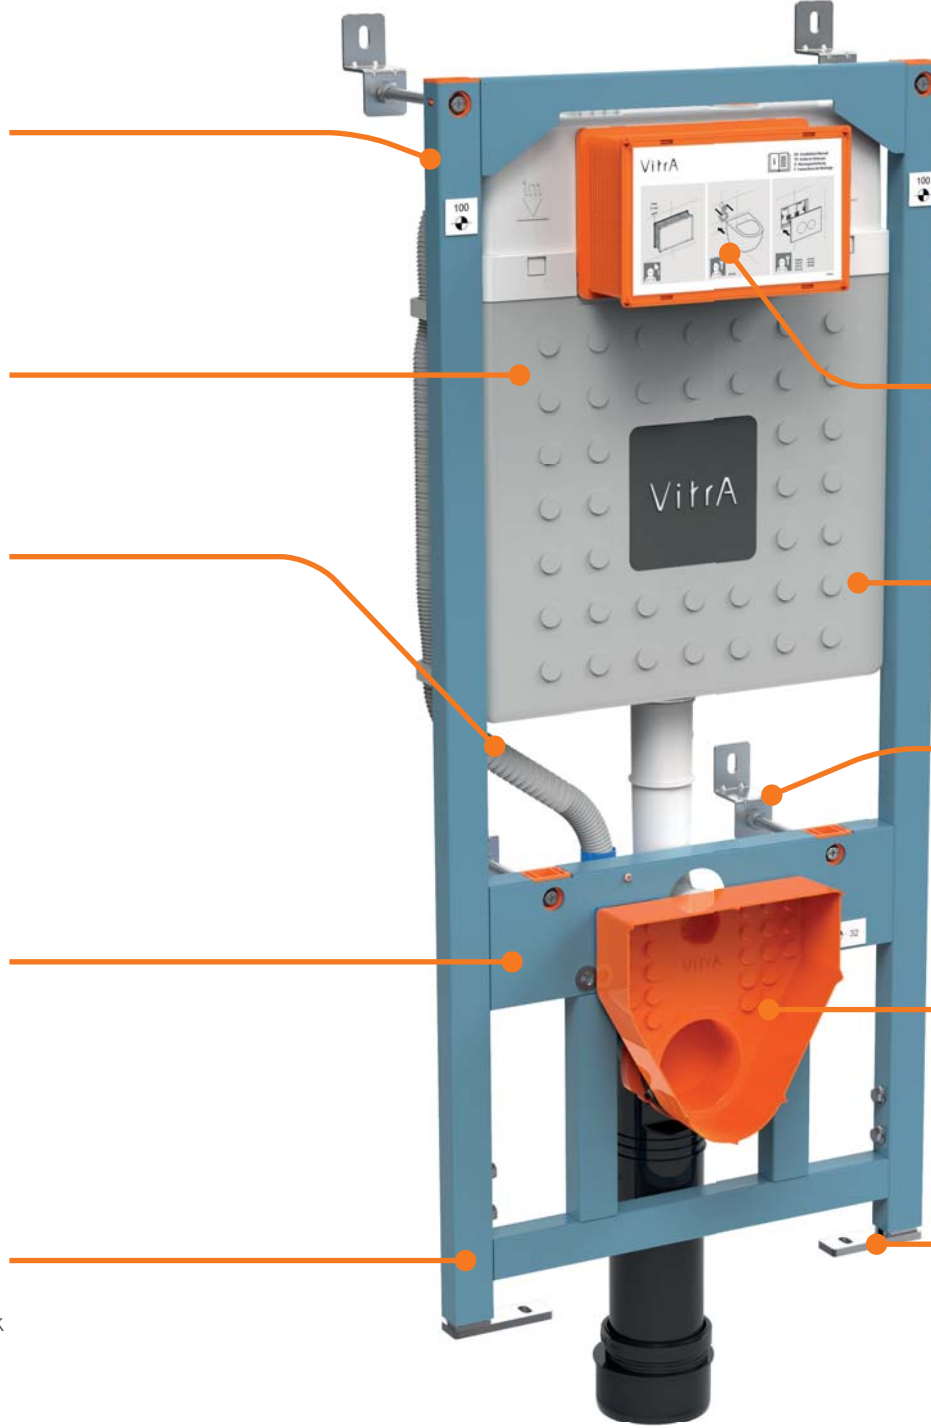

1 metre yüksekliğe hizalama için işaretli etiket.

Arıza ve bakım durumlarında rezervuar iç parçalarına kolay erişim.

Sıcaklık değişimlerine, kırılma ve çatlamalara dirençli, esnek PPRC gövde.

Duvar bağlantılarını taşıyabilen ve güçlendirilmiş kalın metal çerçeve gövdesi.