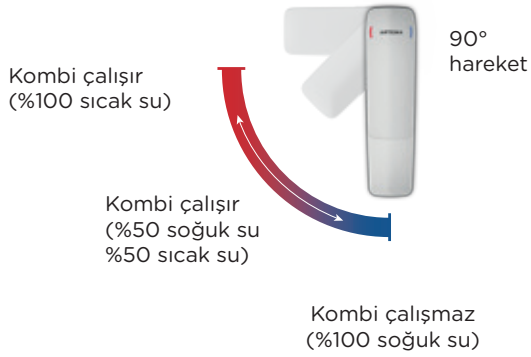

Ayarlanabilir ısı ve debi limitörlü kartuş ise enerji ve su tüketiminde ekstra tasarruf sunuyor. Her damlanın değerini bilerek, doğal kaynakların korunmasına katkı sağlıyor.

Root

Root Square

Root Square BluEco armatürler orta konumda açıldığında sıcak su kullanmayarak, mavi gezegenimiz için enerji tasarrufu sağlıyor.

BluEco Armatür

Standart Armatür

Root

Root Square

Konforlu kullanım

- —

Koleksiyonun lavabo bataryaları özel tasarımı sayesinde ek bir aparata ihtiyaç duymadan elle kolayca monte edilebiliyor.

Root