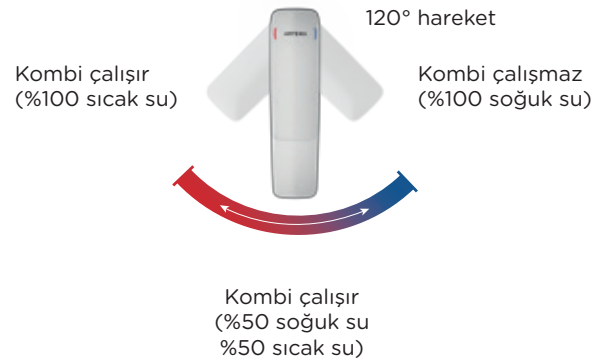

Ayarlanabilir ısı ve debi limitörlü kartuş ise enerji ve su tüketiminde ekstra tasarruf sunuyor. Her damlanın değerini bilerek, doğal kaynakların korunmasına katkı sağlıyor.

Root

Root Square

Root Square BluEco armatürler orta konumda açıldığında sıcak su kullanmayarak, mavi gezegenimiz için enerji tasarrufu sağlıyor.

BluEco Armatür

Standart Armatür

Root

Root Square

Konforlu kullanım

- —

Koleksiyonun lavabo bataryaları özel tasarımı sayesinde ek bir aparata ihtiyaç duymadan elle kolayca monte edilebiliyor.

Root